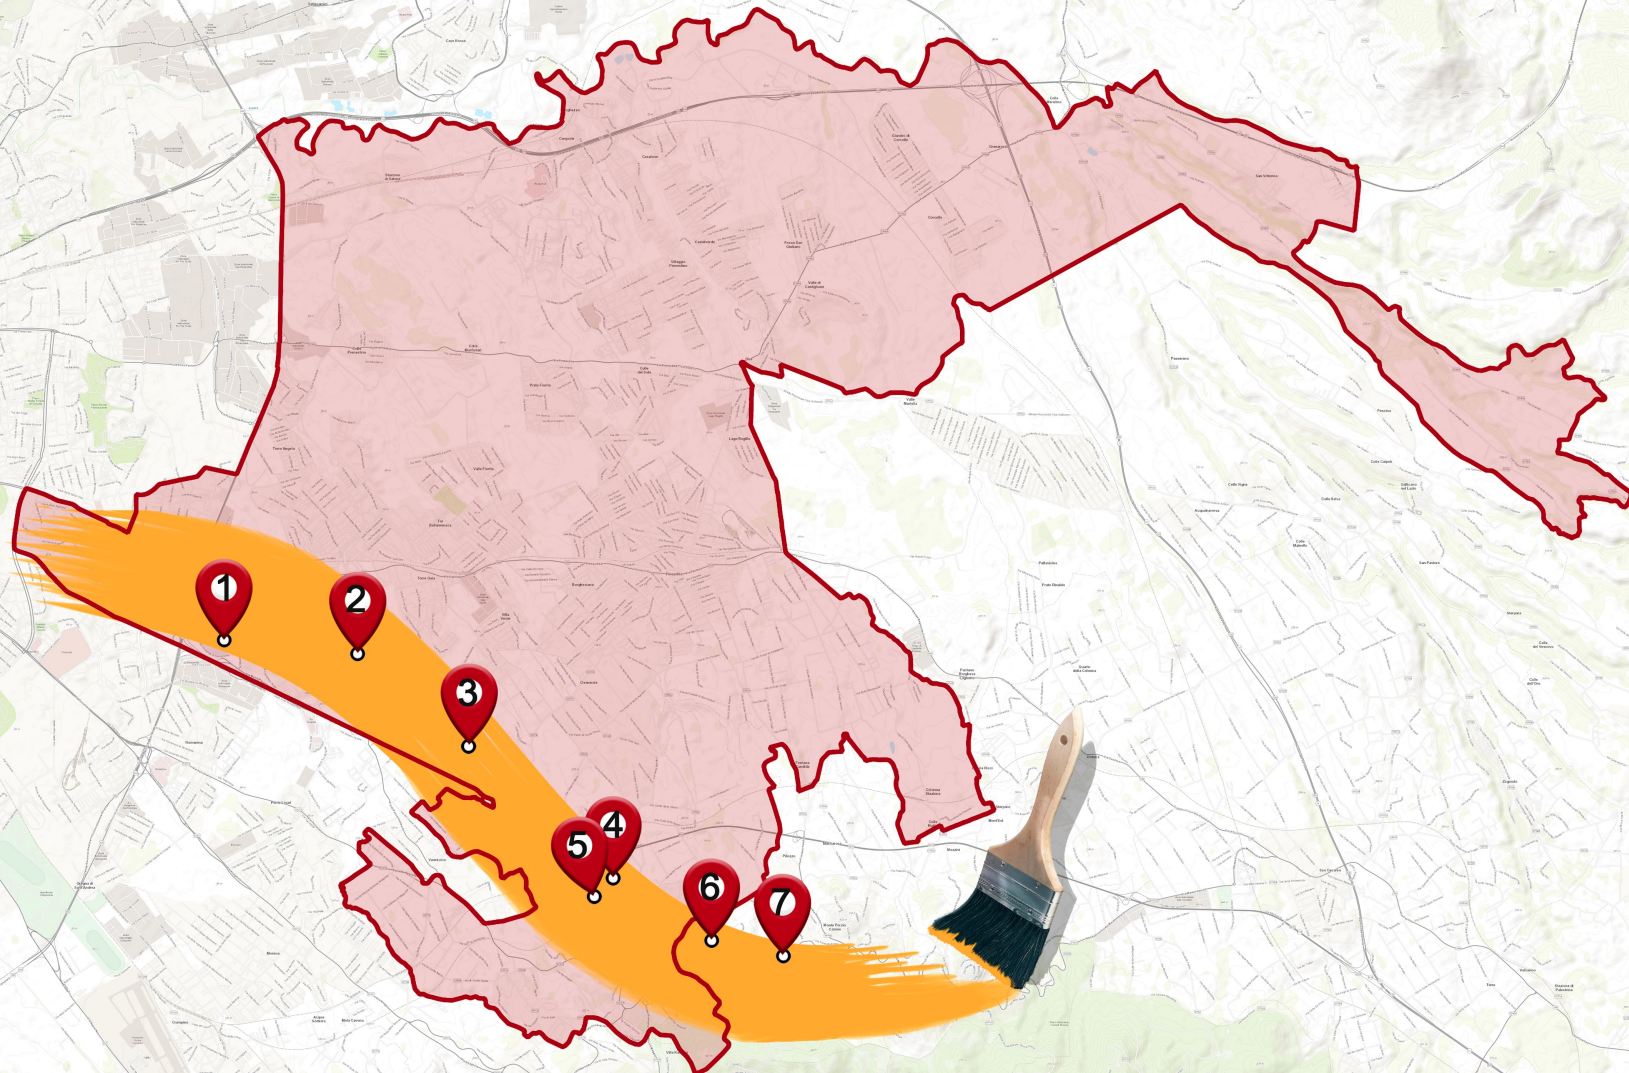

Smart Urban Sustainable Area

Progetto SUSA

Prof.ssa Maria Prezioso (Coord.)
Ing. Angela D’Orazio (Ric.)
Dott. Michele Pigliucci (Phd)
Ing. Ilaria Isidori

Legenda

1. INFN, Istituto Nazionale di Fisica Nucleare, via della Ricerca Scientifica.
2. Università degli Studi di Roma “Tor Vergata”, via Cracovia 50.
3. INAF, Istituto Nazionale di Astrofisica CNR, Consiglio Nazionale delle e Ricerche, via del Fosso del Cavaliere 4.100.
4. INFN, Istituto Nazionale di Fisica Nucleare, via Enrico Fermi 54
5. ENEA-Agenzia nazionale per le nuove tecnologie, l’energia e lo sviluppo economico sostenibile, via Enrico Fermi 45
6. Università degli Studi di Roma “Tor Vergata”, Villa Mondragone via Frascati 51
7. INAF, Osservatorio Nazionale di Astrofisica, via Frascati 33

www.susa-net.it

Cartografia a cura di:
Michele Pigliucci, Ilaria Isidori
2020

10 km di scienza

0 2.5 5 km

Cartografia ESRI ©.